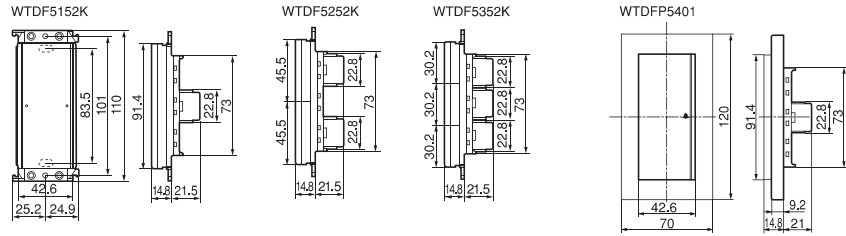

DECO LITE SERIES 尺寸圖(mm)

埋入式螢火開關

埋入式押鉤

埋入式插座系列

埋入式開關・插座組合

埋入式電子延遲熄燈開關B

埋入式調光開關

埋入式插座

埋入式電話組合式插孔・電視機插座

蓋板