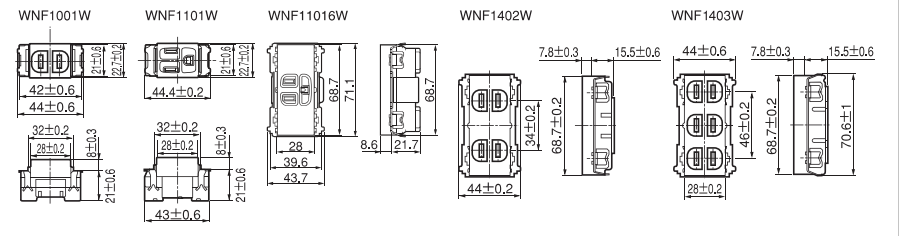

DECO LITE SERIES 尺寸圖(mm)

埋入式螢火開關

埋入式押鉤

埋入式插座系列

埋入式開關・插座組合

埋入式電子延遲熄燈開關B

埋入式調光開關

埋入式插座

埋入式電話組合式插孔・電視機插座

蓋板