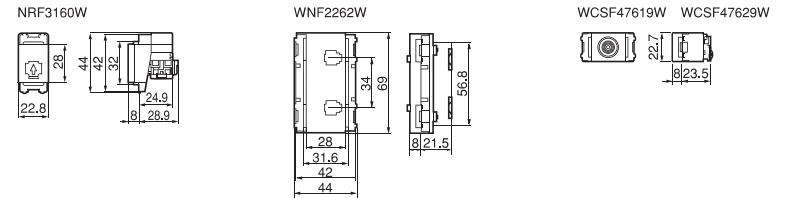

DECO LITE SERIES 尺寸圖(mm)

埋入式螢火開關

埋入式押鉤

埋入式插座系列

埋入式開關・插座組合

埋入式電子延遲熄燈開關B

埋入式調光開關

埋入式插座

埋入式電話組合式插孔・電視機插座

蓋板