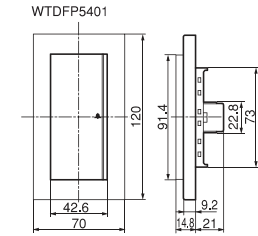

DECO LITE SERIES 尺寸圖(mm)

埋入式螢火開關

埋入式押鉤

埋入式插座系列

埋入式開關・插座組合

埋入式電子延遲熄燈開關B

埋入式調光開關

埋入式插座

埋入式電話組合式插孔・電視機插座

蓋板