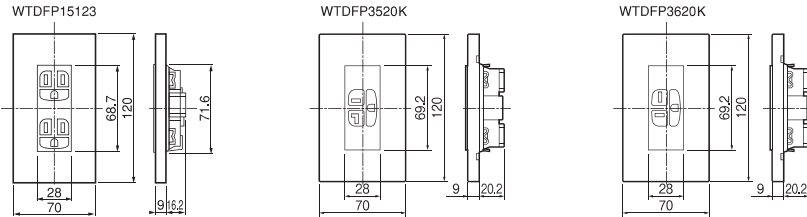

DECO LITE SERIES 尺寸圖(mm)

埋入式螢火開關

埋入式押鉤

埋入式插座系列

埋入式開關・插座組合

埋入式電子延遲熄燈開關B

埋入式調光開關

埋入式插座

埋入式電話組合式插孔・電視機插座

蓋板