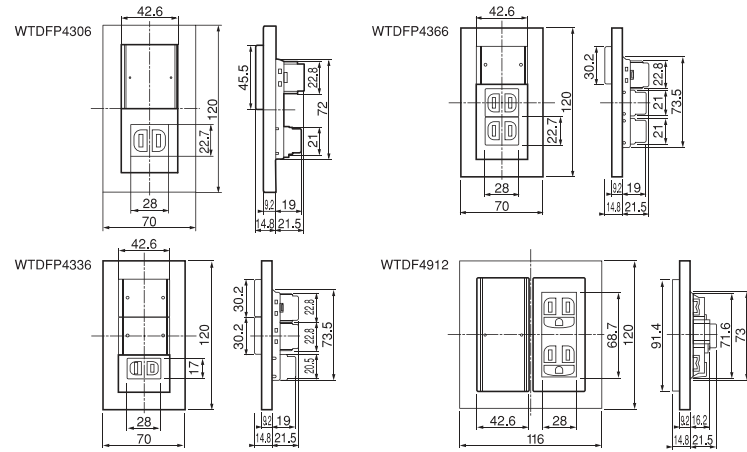

DECO LITE SERIES 尺寸圖(mm)

埋入式螢火開關

埋入式押鉤

埋入式插座系列

埋入式開關・插座組合

埋入式電子延遲熄燈開關B

埋入式調光開關

埋入式插座

埋入式電話組合式插孔・電視機插座

蓋板