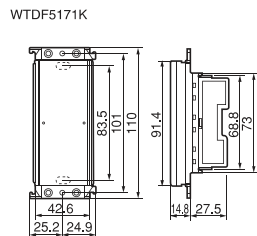

DECO LITE SERIES 尺寸圖(mm)

埋入式螢火開關

埋入式押鉤

埋入式插座系列

埋入式開關・插座組合

埋入式電子延遲熄燈開關B

埋入式調光開關

埋入式插座

埋入式電話組合式插孔・電視機插座

蓋板