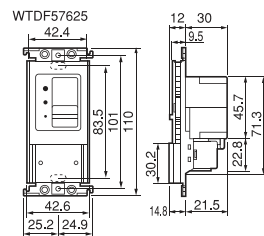

DECO LITE SERIES 尺寸圖(mm)

埋入式螢火開關

埋入式押鉤

埋入式插座系列

埋入式開關・插座組合

埋入式電子延遲熄燈開關B

埋入式調光開關

埋入式插座

埋入式電話組合式插孔・電視機插座

蓋板