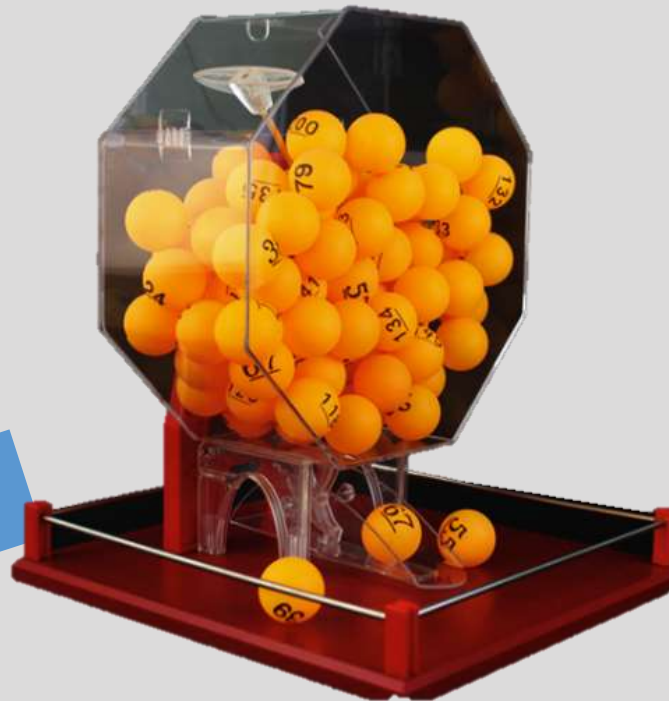

高度110/130cm

多色可選

容量150顆

抽獎類

角子老虎機

長61寬61高187

美式拉霸機

吃角子

桌上型搖獎機

長35 寬32 高39

加厚壓克力

創新出球方式

籃球機

兒童籃球機

高度 220 公分

趣味投球